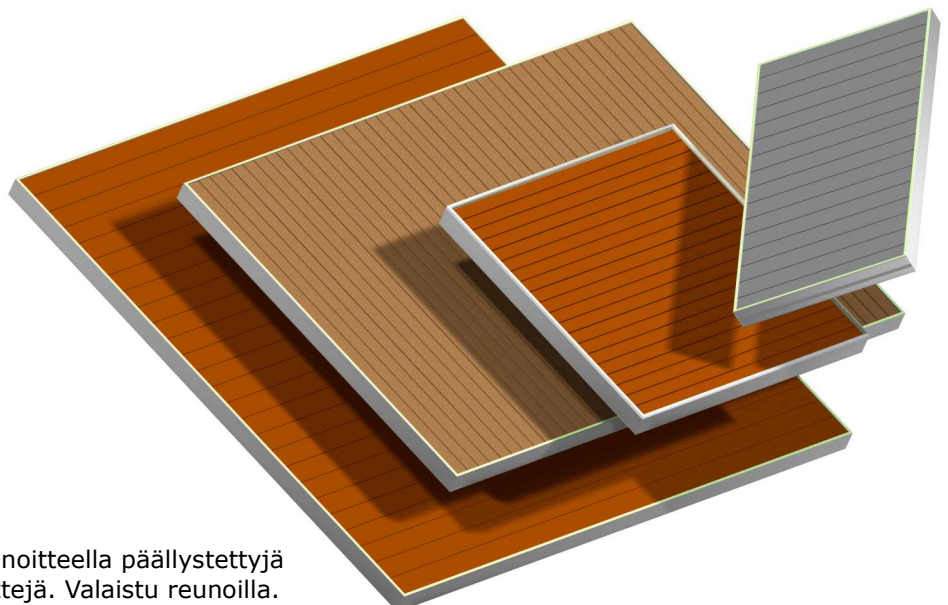

Laatoilla päällystettyjä aluPatio
elementtejä. Valaistu reunoilla. Laatat
400x400mm.

Puu- ja muovipinnoitteella päällystettyjä
aluPatio elementtejä. Valaistu reunoilla.

Kierrätettävä

Materiaalit alumiinia ja ruostumatonta terästä - täysin kierrätettäviä. Pääty- ja kulmasuojat kierrätettävää polyeteeniä (PE).