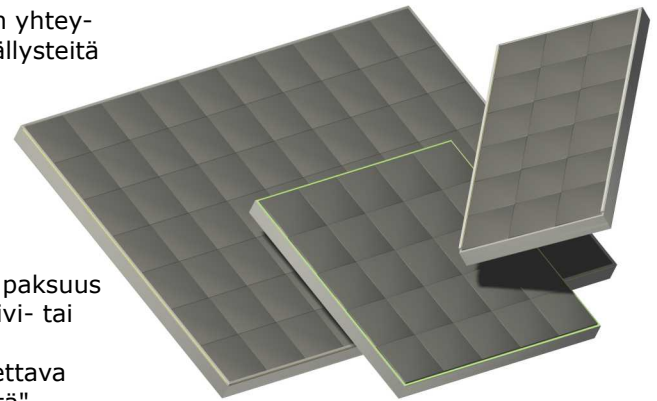

Laatoilla päällystettyjä aluPatio
elementtejä. Valaistu reunoilla. Laatat
400x400mm.