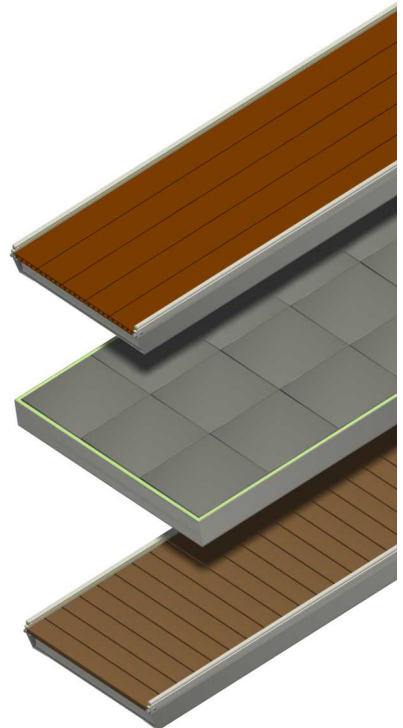

Kuten muut SafeWalk tuotteet, myös **aluGardenBridge™** on "sisustettavissa": Valaistus voidaan lisätä/ vaihtaa asennuksen jälkeen (kun saranapäätty). Päällys on vaihdettavissa ja voidaan **suunnitella pihan ilmeeseen sopivaksi**: pitkittäin, poikittain tai halutulla tavalla - esim. salmiakkikuviaina.

Pihasilan voi liittää muihin SafeWalk tuotteisiin kuten **aluWalk™** pihapolkujärjestelmään. Ideoitu, suunniteltu ja kehitetty Suomessa. Valmistettu tuotteeksi Suomessa. Laajasti suojattu.

Tietoja:

- Suurin jänneväli laattapinnalla n. 2,4 m, puupinnalla n. 3 m.
- Siltaelementin suurin pituus n. 5,6 m.
- Elementin vakioleveys 80 tai 120 cm, tilauksesta muita leveyksiä.
- Elementti voidaan päällystää 40x40 cm laatoilla, sopivin paksuus 45 - 55 mm. Muilla päällysteillä sopivin paksuus on 25 - 30 mm.
- Elementit on voidaan toimittaa sarana- tai umpipäädyyllä.
- SafeWalk valmistaa kootut alumiinielementit.

Pihasilta tuote on **sisäisesti vahvistettu** GirderIt (= "Tee siitä kannatinpalkki") teknologialla jotta se kestää sillan rasitukset. Tämä on pihasilan uniikki ominaisuus.

Lisätietoja verkossa:

Hinnasto: www.safewalk.eu/safewalk_hinnasto.pdf
www.alugardenbridge.com   www.pihasilta.fi
www.safewalk.eu

Laatta- ja puupintainen pihasilta. Sivussa AuroraLED valaisimet. Sillassa voi olla umpipäätty tai saranoitu päätty.