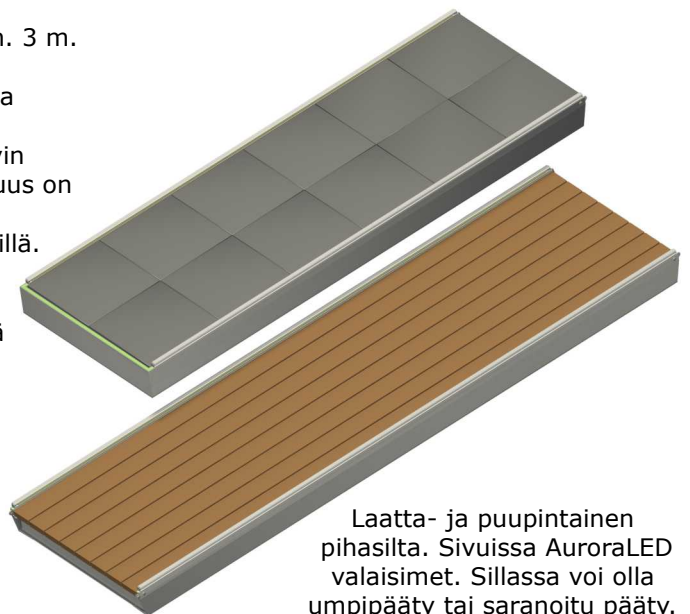

Kuten muut SafeWalk tuotteet, myös **aluGardenBridge™** on "sisustettavissa": Valaistus voidaan lisätä/ vaihtaa asennuksen jälkeen (kun saranapäätty). Päällys on vaihdettavissa ja voidaan **suunnitella pihan ilmeeseen sopivaksi**: pitkittäin, poikittain tai halutulla tavalla - esim. salmiakkikuviaina.

Pihasilan voi liittää muihin SafeWalk tuotteisiin kuten **aluWalk™** pihapolkujärjestelmään. Ideoitu, suunniteltu ja kehitetty Suomessa. Valmistettu tuotteeksi Suomessa. Laajasti suojattu.

Tietoja:

- Suurin jänneväli laattapinnalla n. 2,4 m, puupinnalla n. 3 m.
- Siltaelementin suurin pituus n. 5,6 m.
- Elementin vakioleveys 80 tai 120 cm, tilauksesta muita leveyksiä.
- Elementti voidaan päällystää 40x40 cm laatoilla, sopivin paksuus 45 - 55 mm. Muilla päällysteillä sopivin paksuus on 25 - 30 mm.
- Elementit on voidaan toimittaa sarana- tai umpipäädyyllä.
- SafeWalk valmistaa kootut alumiinielementit.

Pihasilta tuote on **sisäisesti vahvistettu** GirderIt (= "Tee siitä kannatinpalkki") teknologialla jotta se kestää sillan rasitukset. Tämä on pihasilan uniikki ominaisuus.

Lisätietoja verkossa:

Hinnasto: www.safewalk.eu/safewalk_hinnasto.pdf
www.alugardenbridge.com   www.pihasilta.fi
www.safewalk.eu

Laatta- ja puupintainen pihasilta. Sivussa AuroraLED valaisimet. Sillassa voi olla umpipäätty tai saranoitu päätty.